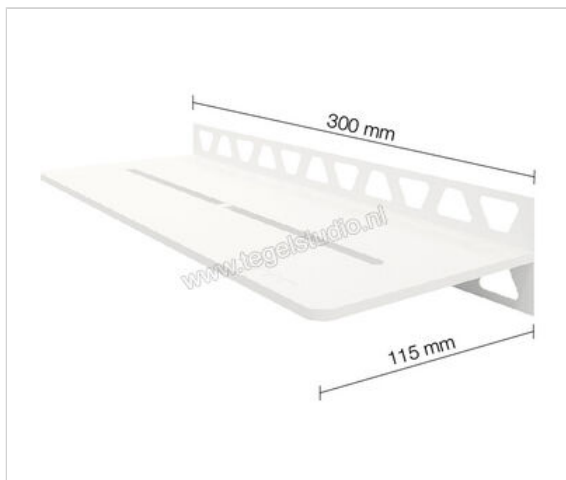

Schlüter Systems SHELF-W-S1 Planchet Pure Aluminium MBW - structuur-gecoat zuiver wit mat Sterkte: 50 mm Breedte: 115 mm Lengte: 0,3 m

89,76 €/Stuk

Verpakkingseenheid 1 Stuk (1 Stuks)

Artikelnummer	SWS1D7MBW
Fabrikant	Schlüter Systems
Serie	SHELF-W-S1
Kleur	MBW - structuur-gecoat zuiver wit mat
Soort	Planchet
Speciale eigenschap	Pure
Materiaal	Aluminium
Oppervlakte optiek	Mat
EAN nummer	4011832187483
Gewicht	0,622 KG/Stuk
Stuks per pakket	1
Breedte mm	115
Hoogte mm	50
Lengte m	0,3
Bestel-/levertijd	Levertijd c.a. 3 weken