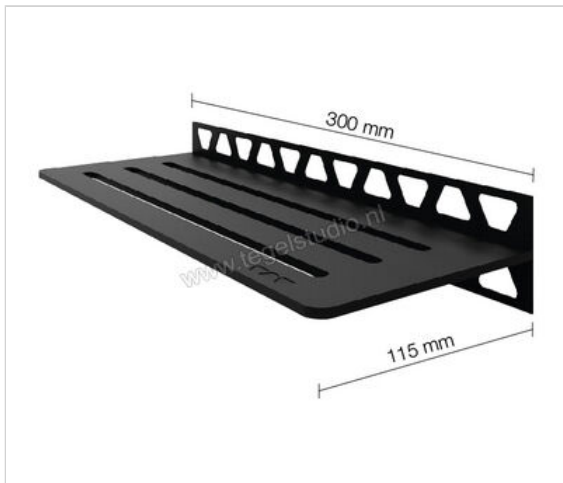

Schlüter Systems SHELF-W-S1 Planchet Wave Aluminium MGS - structuur-gecoat grafietzwart mat
Sterkte: 50 mm Breedte: 115 mm Lengte: 0,3 m

89,76 €/Stuk

Verpakkingseenheid 1 Stuk (1 Stuks)

Artikelnummer	SWS1D10MGS
Fabrikant	Schlüter Systems
Serie	SHELF-W-S1
Kleur	MGS - structuur-gecoat grafietzwart mat
Soort	Planchet
Speciale eigenschap	Wave
Materiaal	Aluminium
Oppervlakte optiek	Mat
EAN nummer	4011832187674
Gewicht	0,601 KG/Stuk
Stuks per pakket	1
Breedte mm	115
Hoogte mm	50
Lengte m	0,3
Bestel-/levertijd	Levertijd c.a. 3 weken