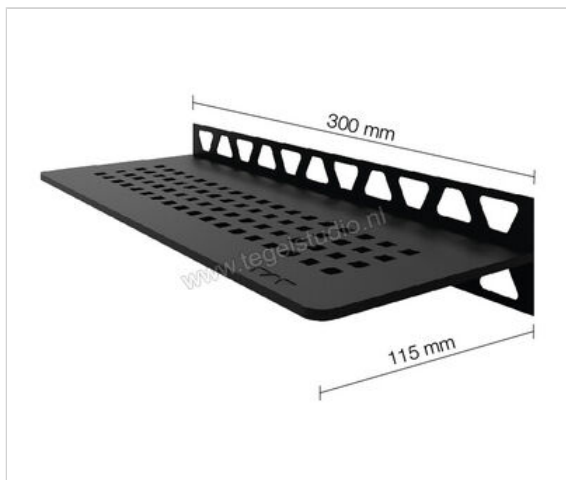

Schlüter Systems SHELF-W-S1 Planchet Square Aluminium MGS - structuur-gecoat grafietzwart mat
Sterkte: 50 mm Breedte: 115 mm Lengte: 0,3 m

89,76 €/Stuk

Verpakkingseenheid 1 Stuk (1 Stuks)

Artikelnummer	SWS1D3MGS
Fabrikant	Schlüter Systems
Serie	SHELF-W-S1
Kleur	MGS - structuur-gecoat grafietzwart mat
Soort	Planchet
Speciale eigenschap	Square
Materiaal	Aluminium
Oppervlakte optiek	Mat
EAN nummer	4011832187575
Gewicht	0,576 KG/Stuk
Stuks per pakket	1
Breedte mm	115
Hoogte mm	50
Lengte m	0,3
Bestel-/levertijd	Levertijd c.a. 3 weken