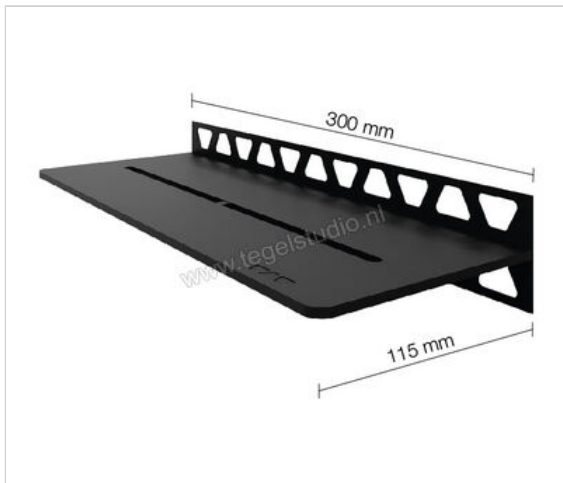

Schlüter Systems SHELF-W-S1 Planchet Pure Aluminium MGS - structuur-gecoat grafietzwart mat
Sterkte: 50 mm Breedte: 115 mm Lengte: 0,3 m

89,76 €/Stuk

Verpakkingseenheid 1 Stuk (1 Stuks)

Artikelnummer	SWS1D7MGS
Fabrikant	Schlüter Systems
Serie	SHELF-W-S1
Kleur	MGS - structuur-gecoat grafietzwart mat
Soort	Planchet
Speciale eigenschap	Pure
Materiaal	Aluminium
Oppervlakte optiek	Mat
EAN nummer	4011832187469
Gewicht	0,622 KG/Stuk
Stuks per pakket	1
Breedte mm	115
Hoogte mm	50
Lengte m	0,3
Bestel-/levertijd	Levertijd c.a. 3 weken