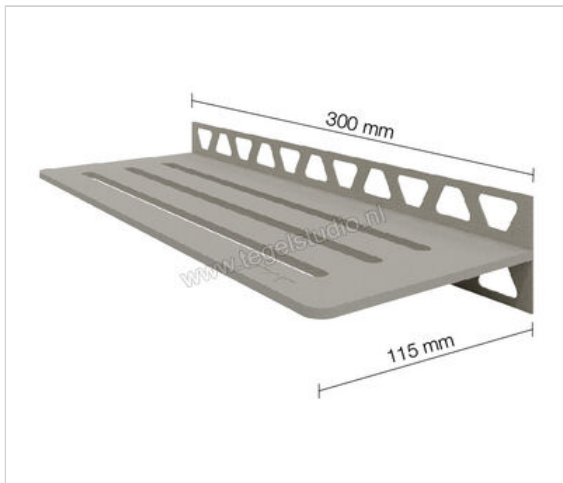

Schlüter Systems SHELF-W-S1 Planchet Wave Aluminium TSBG - structuur-gecoat beige grijs Sterkte: 50 mm Breedte: 115 mm Lengte: 0,3 m

94,48 €/Stuk

Verpakkingseenheid 1 Stuk (1 Stuks)

Artikelnummer	SWS1D10TSBG
Fabrikant	Schlüter Systems
Serie	SHELF-W-S1
Kleur	TSBG - structuur-gecoat beige grijs
Soort	Planchet
Speciale eigenschap	Wave
Materiaal	Aluminium
EAN nummer	4011832187667
Gewicht	0,601 KG/Stuk
Stuks per pakket	1
Breedte mm	115
Hoogte mm	50
Lengte m	0,3
Bestel-/levertijd	Levertijd c.a. 3 weken