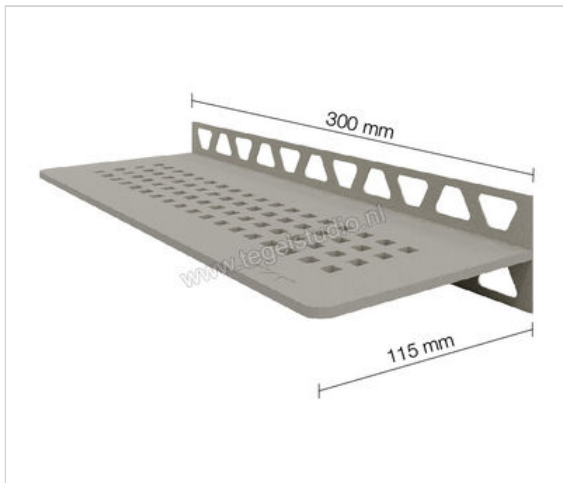

Schlüter Systems SHELF-W-S1 Planchet Square Aluminium TSBG - structuur-gecoat beige grijs Sterkte: 300 mm Breedte: 87 mm

Artikelnummer	SWS1D3TSBG
Fabrikant	Schlüter Systems
Serie	SHELF-W-S1
Kleur	TSBG - structuur-gecoat beige grijs
Soort	Planchet
Speciale eigenschap	Square
Materiaal	Aluminium
EAN nummer	4011832187568
Gewicht	0,576 KG/Stuk
Stuks per pakket	1
Breedte mm	87
Hoogte mm	300
Bestel-/levertijd	Levertijd c.a. 3 weken