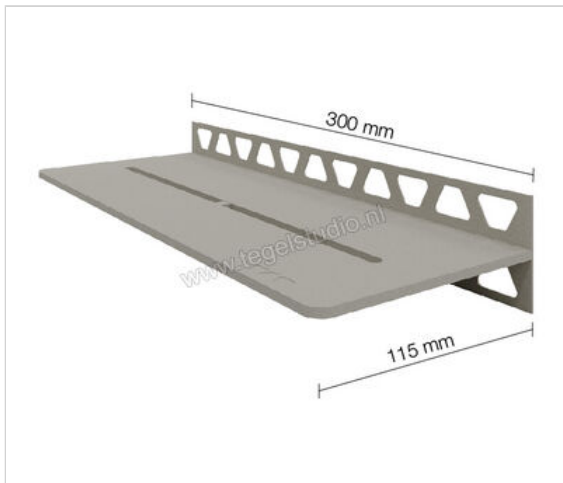

Schlüter Systems SHELF-W-S1 Planchet Pure Aluminium TSBG - structuur-gecoat beige grijs Sterkte: 50 mm Breedte: 115 mm Lengte: 0,3 m

94,48 €/Stuk

Verpakkingseenheid 1 Stuk (1 Stuks)

Artikelnummer	SWS1D7TSBG
Fabrikant	Schlüter Systems
Serie	SHELF-W-S1
Kleur	TSBG - structuur-gecoat beige grijs
Soort	Planchet
Speciale eigenschap	Pure
Materiaal	Aluminium
EAN nummer	4011832187452
Gewicht	0,622 KG/Stuk
Stuks per pakket	1
Breedte mm	115
Hoogte mm	50
Lengte m	0,3
Bestel-/levertijd	Levertijd c.a. 3 weken