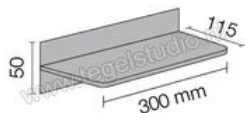

Schlüter Systems SHELF-W-S1 Planchet Wave Aluminium TSC - structuur-gecoat crème Sterkte: 50 mm
Breedte: 115 mm Lengte: 0,3 m

Artikelnummer	SWS1D10TSC
Fabrikant	Schlüter Systems
Serie	SHELF-W-S1
Kleur	TSC - structuur-gecoat crème
Soort	Planchet
Speciale eigenschap	Wave
Materiaal	Aluminium
EAN nummer	4011832187650
Gewicht	0,601 KG/Stuk
Stuks per pakket	1
Breedte mm	115
Hoogte mm	50
Lengte m	0,3
Bestel-/levertijd	Levertijd c.a. 3 weken