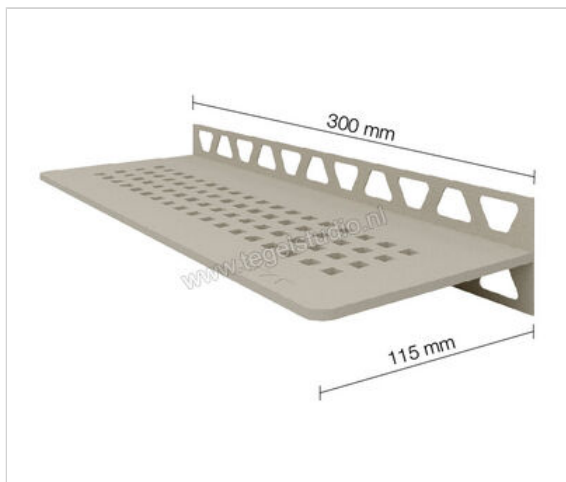

Schlüter Systems SHELF-W-S1 Planchet Square Aluminium TSC - structuur-gecoat crème Sterkte: 300 mm Breedte: 87 mm

<b>Artikelnummer</b>	SWS1D3TSC
<b>Fabrikant</b>	Schlüter Systems
<b>Serie</b>	SHELF-W-S1
<b>Kleur</b>	TSC - structuur-gecoat crème
<b>Soort</b>	Planchet
<b>Speciale eigenschap</b>	Square
<b>Materiaal</b>	Aluminium
<b>EAN nummer</b>	4011832187551
<b>Gewicht</b>	0,576 KG/Stuk
<b>Stuks per pakket</b>	1
<b>Breedte mm</b>	87
<b>Hoogte mm</b>	300
<b>Bestel-/levertijd</b>	Levertijd c.a. 3 weken