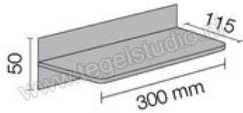

Schlüter Systems SHELF-W-S1 Planchet Pure Aluminium TSC - structuur-gecoat crème Sterkte: 50 mm
Breedte: 115 mm Lengte: 0,3 m

Artikelnummer	SWS1D7TSC
Fabrikant	Schlüter Systems
Serie	SHELF-W-S1
Kleur	TSC - structuur-gecoat crème
Soort	Planchet
Speciale eigenschap	Pure
Materiaal	Aluminium
EAN nummer	4011832187445
Gewicht	0,622 KG/Stuk
Stuks per pakket	1
Breedte mm	115
Hoogte mm	50
Lengte m	0,3
Bestel-/levertijd	Levertijd c.a. 3 weken