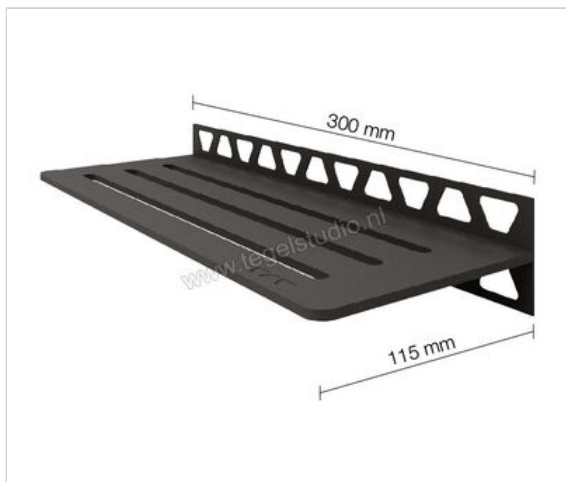

Schlüter Systems SHELF-W-S1 Planchet Wave Aluminium TSDA - structuur-gecoat donker antraciet
Sterkte: 300 mm Breedte: 87 mm

94,48 €/Stuk

Verpakkingseenheid 1 Stuk (1 Stuks)

Artikelnummer	SWS1D10TSDA
Fabrikant	Schlüter Systems
Serie	SHELF-W-S1
Kleur	TSDA - structuur-gecoat donker antraciet
Soort	Planchet
Speciale eigenschap	Wave
Materiaal	Aluminium
EAN nummer	4011832187629
Gewicht	0,601 KG/Stuk
Stuks per pakket	1
Breedte mm	87
Hoogte mm	300
Bestel-/levertijd	Levertijd c.a. 3 weken