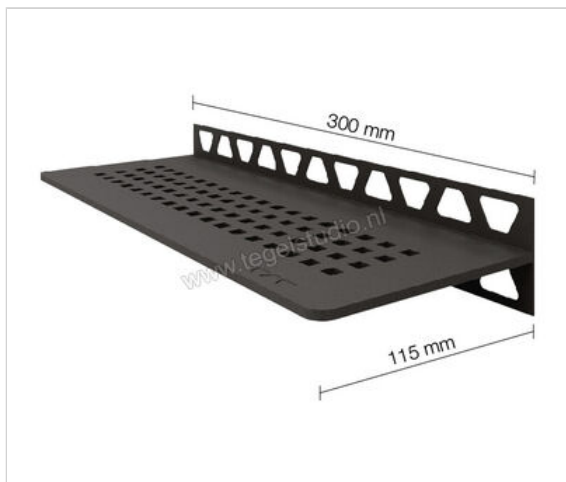

Schlüter Systems SHELF-W-S1 Planchet Square Aluminium TSDA - structuur-gecoat donker antraciet  
Sterkte: 50 mm Breedte: 115 mm Lengte: 0,3 m

# 94,48 €/Stuk

Verpakkingseenheid 1 Stuk (1 Stuks)

<b>Artikelnummer</b>	SWS1D3TSDA
<b>Fabrikant</b>	Schlüter Systems
<b>Serie</b>	SHELF-W-S1
<b>Kleur</b>	TSDA - structuur-gecoat donker antraciet
<b>Soort</b>	Planchet
<b>Speciale eigenschap</b>	Square
<b>Materiaal</b>	Aluminium
<b>EAN nummer</b>	4011832187537
<b>Gewicht</b>	0,576 KG/Stuk
<b>Stuks per pakket</b>	1
<b>Breedte mm</b>	115
<b>Hoogte mm</b>	50
<b>Lengte m</b>	0,3
<b>Bestel-/levertijd</b>	Levertijd c.a. 3 weken