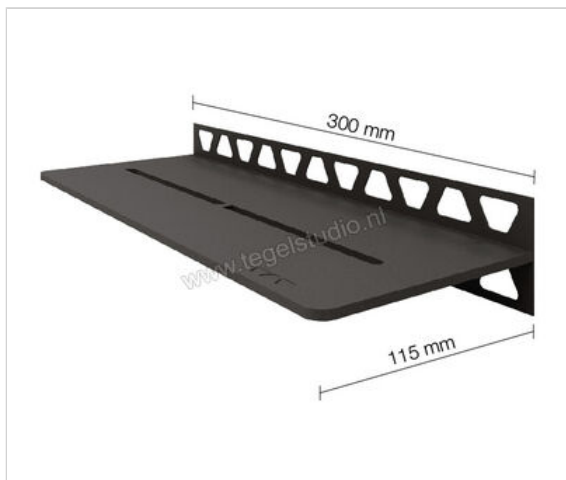

Schlüter Systems SHELF-W-S1 Planchet Pure Aluminium TSDA - structuur-gecoat donker antraciet
Sterkte: 50 mm Breedte: 115 mm Lengte: 0,3 m

94,48 €/Stuk

Verpakkingseenheid 1 Stuk (1 Stuks)

Artikelnummer	SWS1D7TSDA
Fabrikant	Schlüter Systems
Serie	SHELF-W-S1
Kleur	TSDA - structuur-gecoat donker antraciet
Soort	Planchet
Speciale eigenschap	Pure
Materiaal	Aluminium
EAN nummer	4011832187421
Gewicht	0,622 KG/Stuk
Stuks per pakket	1
Breedte mm	115
Hoogte mm	50
Lengte m	0,3
Bestel-/levertijd	Levertijd c.a. 3 weken