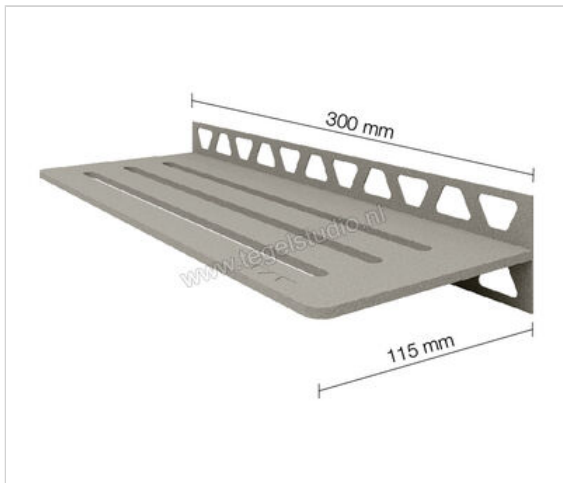

Schlüter Systems SHELF-W-S1 Planchet Wave Aluminium TSI - structuur-gecoat ivoor Sterkte: 300 mm
Breedte: 87 mm

Artikelnummer	SWS1D10TSI
Fabrikant	Schlüter Systems
Serie	SHELF-W-S1
Kleur	TSI - structuur-gecoat ivoor
Soort	Planchet
Speciale eigenschap	Wave
Materiaal	Aluminium
EAN nummer	4011832187605
Gewicht	0,601 KG/Stuk
Stuks per pakket	1
Breedte mm	87
Hoogte mm	300
Bestel-/levertijd	Levertijd c.a. 3 weken