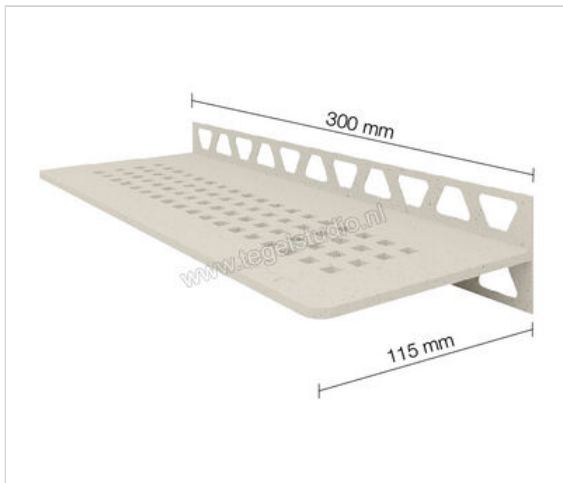

Schlüter Systems SHELF-W-S1 Planchet Square Aluminium TSI - structuur-gecoat ivoor Sterkte: 50 mm  
Breedte: 115 mm Lengte: 0,3 m

# 94,48 €/Stuk

Verpakkingseenheid 1 Stuk (1 Stuks)

<b>Artikelnummer</b>	SWS1D3TSI
<b>Fabrikant</b>	Schlüter Systems
<b>Serie</b>	SHELF-W-S1
<b>Kleur</b>	TSI - structuur-gecoat ivoor
<b>Soort</b>	Planchet
<b>Speciale eigenschap</b>	Square
<b>Materiaal</b>	Aluminium
<b>EAN nummer</b>	4011832187513
<b>Gewicht</b>	0,576 KG/Stuk
<b>Stuks per pakket</b>	1
<b>Breedte mm</b>	115
<b>Hoogte mm</b>	50
<b>Lengte m</b>	0,3
<b>Bestel-/levertijd</b>	Levertijd c.a. 3 weken