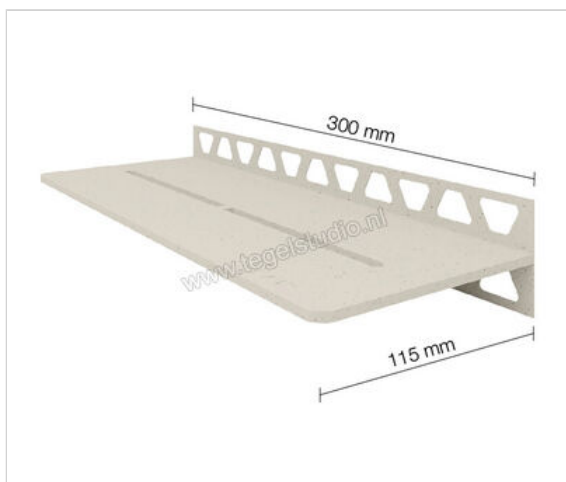

Schlüter Systems SHELF-W-S1 Planchet Pure Aluminium TSI - structuur-gecoat ivoor Sterkte: 300 mm
Breedte: 87 mm

Artikelnummer	SWS1D7TSI
Fabrikant	Schlüter Systems
Serie	SHELF-W-S1
Kleur	TSI - structuur-gecoat ivoor
Soort	Planchet
Speciale eigenschap	Pure
Materiaal	Aluminium
EAN nummer	4011832187407
Gewicht	0,622 KG/Stuk
Stuks per pakket	1
Breedte mm	87
Hoogte mm	300
Bestel-/levertijd	Levertijd c.a. 3 weken