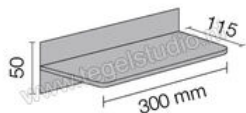

Schlüter Systems SHELF-W-S1 Planchet Wave Aluminium TSOB - structuur-gecoat brons Sterkte: 300 mm Breedte: 87 mm

Artikelnummer	SWS1D10TSOB
Fabrikant	Schlüter Systems
Serie	SHELF-W-S1
Kleur	TSOB - structuur-gecoat brons
Soort	Planchet
Speciale eigenschap	Wave
Materiaal	Aluminium
EAN nummer	4011832187636
Gewicht	0,601 KG/Stuk
Stuks per pakket	1
Breedte mm	87
Hoogte mm	300
Bestel-/levertijd	Levertijd c.a. 3 weken