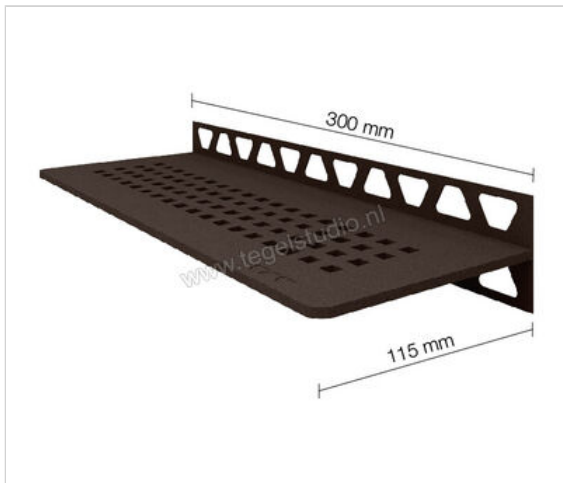

Schlüter Systems SHELF-W-S1 Planchet Square Aluminium TSOB - structuur-gecoat brons Sterkte: 300 mm Breedte: 87 mm

94,48 €/Stuk

Artikelnummer	SWS1D3TSOB
Fabrikant	Schlüter Systems
Serie	SHELF-W-S1
Kleur	TSOB - structuur-gecoat brons
Soort	Planchet
Speciale eigenschap	Square
Materiaal	Aluminium
EAN nummer	4011832187544
Gewicht	0,576 KG/Stuk
Stuks per pakket	1
Breedte mm	87
Hoogte mm	300
Bestel-/levertijd	Levertijd c.a. 3 weken