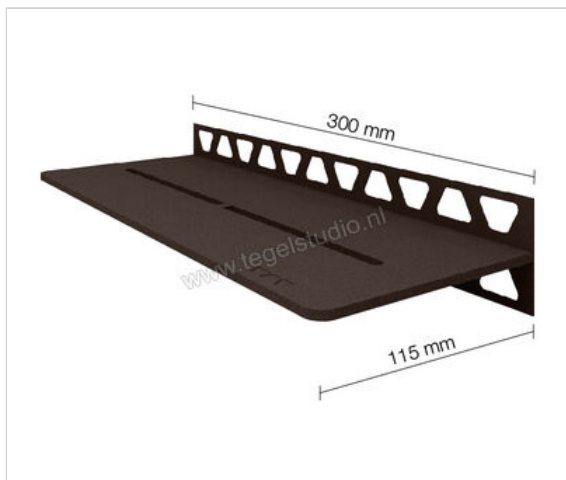

Schlüter Systems SHELF-W-S1 Planchet Pure Aluminium TSOB - structuur-gecoat brons Sterkte: 300 mm Breedte: 87 mm

Artikelnummer	SWS1D7TSOB
Fabrikant	Schlüter Systems
Serie	SHELF-W-S1
Kleur	TSOB - structuur-gecoat brons
Soort	Planchet
Speciale eigenschap	Pure
Materiaal	Aluminium
EAN nummer	4011832187438
Gewicht	0,622 KG/Stuk
Stuks per pakket	1
Breedte mm	87
Hoogte mm	300
Bestel-/levertijd	Levertijd c.a. 3 weken