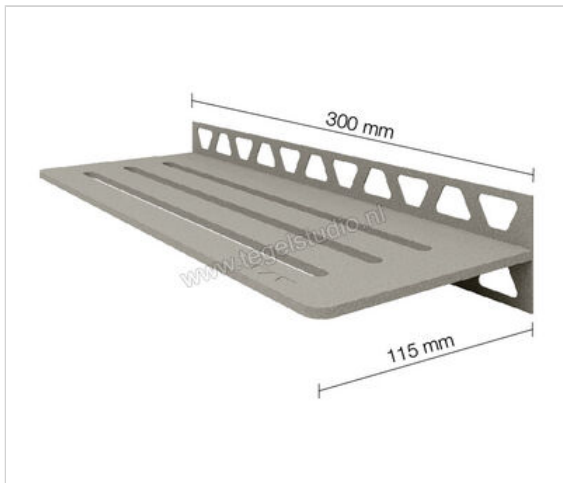

Schlüter Systems SHELF-W-S1 Planchet Wave Aluminium TSSG - structuur-gecoat steengrijs Sterkte: 50 mm Breedte: 115 mm Lengte: 0,3 m

# 94,48 €/Stuk

Verpakkingseenheid 1 Stuk (1 Stuks)

<b>Artikelnummer</b>	SWS1D10TSSG
<b>Fabrikant</b>	Schlüter Systems
<b>Serie</b>	SHELF-W-S1
<b>Kleur</b>	TSSG - structuur-gecoat steengrijs
<b>Soort</b>	Planchet
<b>Speciale eigenschap</b>	Wave
<b>Materiaal</b>	Aluminium
<b>EAN nummer</b>	4011832187612
<b>Gewicht</b>	0,601 KG/Stuk
<b>Stuks per pakket</b>	1
<b>Breedte mm</b>	115
<b>Hoogte mm</b>	50
<b>Lengte m</b>	0,3
<b>Bestel-/levertijd</b>	Levertijd c.a. 3 weken