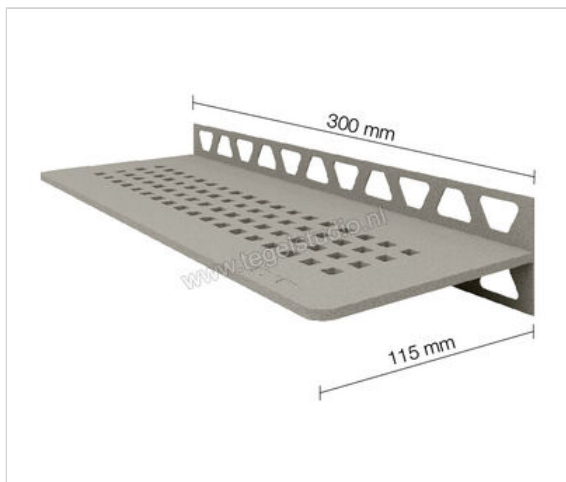

Schlüter Systems SHELF-W-S1 Planchet Square Aluminium TSSG - structuur-gecoat steengrijs Sterkte: 50 mm Breedte: 115 mm Lengte: 0,3 m

**94,48 €/Stuk**

Verpakkingseenheid 1 Stuk (1 Stuks)

<b>Artikelnummer</b>	SWS1D3TSSG
<b>Fabrikant</b>	Schlüter Systems
<b>Serie</b>	SHELF-W-S1
<b>Kleur</b>	TSSG - structuur-gecoat steengrijs
<b>Soort</b>	Planchet
<b>Speciale eigenschap</b>	Square
<b>Materiaal</b>	Aluminium
<b>EAN nummer</b>	4011832187520
<b>Gewicht</b>	0,576 KG/Stuk
<b>Stuks per pakket</b>	1
<b>Breedte mm</b>	115
<b>Hoogte mm</b>	50
<b>Lengte m</b>	0,3
<b>Bestel-/levertijd</b>	Levertijd c.a. 3 weken