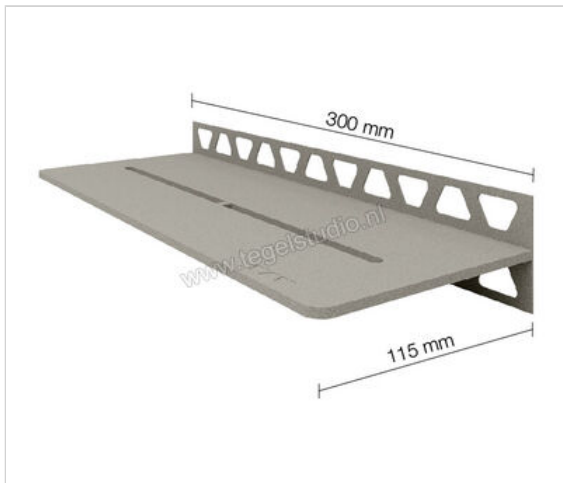

Schlüter Systems SHELF-W-S1 Planchet Pure Aluminium TSSG - structuur-gecoat steengrijs Sterkte: 50 mm Breedte: 115 mm Lengte: 0,3 m

94,48 €/Stuk

Verpakkingseenheid 1 Stuk (1 Stuks)

Artikelnummer	SWS1D7TSSG
Fabrikant	Schlüter Systems
Serie	SHELF-W-S1
Kleur	TSSG - structuur-gecoat steengrijs
Soort	Planchet
Speciale eigenschap	Pure
Materiaal	Aluminium
EAN nummer	4011832187414
Gewicht	0,622 KG/Stuk
Stuks per pakket	1
Breedte mm	115
Hoogte mm	50
Lengte m	0,3
Bestel-/levertijd	Levertijd c.a. 3 weken