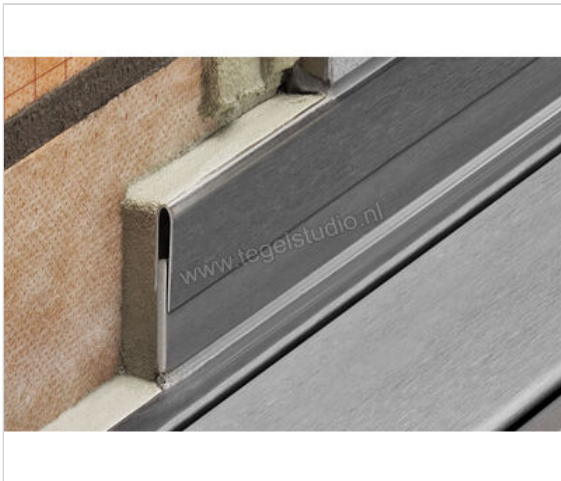

Schlüter Systems SHOWERPROFILE-R Wandaansluitprofiel tweedelig- L=100cm H=33mm roestvast staal V4A beigegrijs Sterkte: 33 mm Lengte: 1 m

Artikelnummer	SPRA33TSBG/100
Fabrikant	Schlüter Systems
Serie	SHOWERPROFILE-R
Kleur	beigegrijs
Soort	Wandaansluitprofiel
Speciale eigenschap	tweedelig- L=100cm H=33mm
Materiaal	roestvast staal V4A
Oppervlakte	structuur-gecoat
EAN nummer	4011832209413
Gewicht	0,485 KG/Stuk
Stuks per pakket	1
Hoogte mm	33
Lengte m	1
Bestel-/levertijd	Levertijd c.a. 3 weken