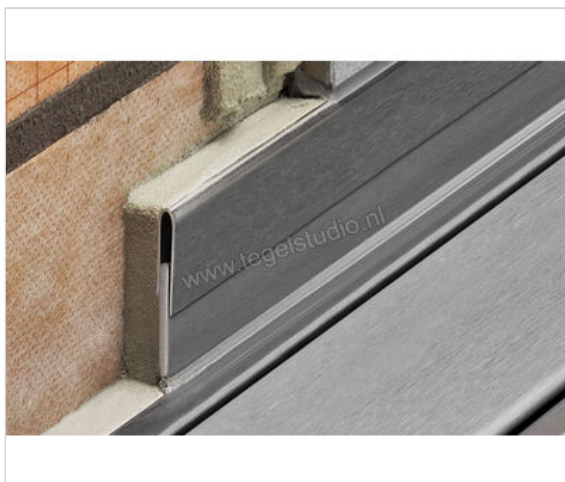

Schlüter Systems SHOWERPROFILE-R Wandaansluitprofiel tweedelig- L=140cm H=23mm roestvast staal V4A brons Sterkte: 23 mm Lengte: 1,4 m

77,36 €/Stuk

Verpakkingseenheid 1 Stuk (1 Stuks)

Artikelnummer	SPRA23TSOB/140
Fabrikant	Schlüter Systems
Serie	SHOWERPROFILE-R
Kleur	brons
Soort	Wandaansluitprofiel
Speciale eigenschap	tweedelig- L=140cm H=23mm
Materiaal	roestvast staal V4A
Oppervlakte	structuur-gecoat
EAN nummer	4011832208799
Gewicht	0,791 KG/Stuk
Stuks per pakket	1
Hoogte mm	23
Lengte m	1,4
Bestel-/levertijd	Levertijd c.a. 3 weken