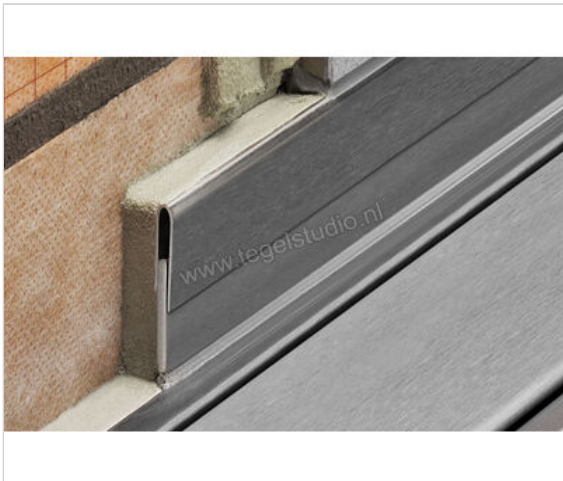

Schlüter Systems SHOWERPROFILE-R Wandaansluitprofiel tweedelig- L=100cm H=23mm roestvast staal V4A crème Sterkte: 23 mm Lengte: 1 m

Artikelnummer	SPRA23TSC/100
Fabrikant	Schlüter Systems
Serie	SHOWERPROFILE-R
Kleur	crème
Soort	Wandaansluitprofiel
Speciale eigenschap	tweedelig- L=100cm H=23mm
Materiaal	roestvast staal V4A
Oppervlakte	structuur-gecoat
EAN nummer	4011832208539
Gewicht	0,342 KG/Stuk
Stuks per pakket	1
Hoogte mm	23
Lengte m	1
Bestel-/levertijd	Levertijd c.a. 3 weken