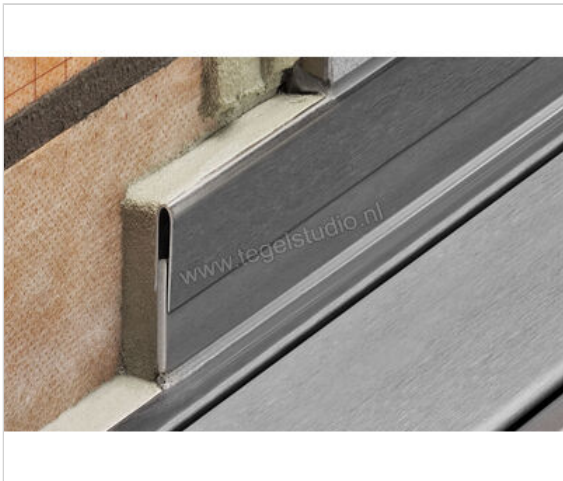

Schlüter Systems SHOWERPROFILE-R Wandaansluitprofiel tweedelig- L=140cm H=23mm roestvast staal V4A crème Sterkte: 23 mm Lengte: 1,4 m

77,36 €/Stuk

Verpakkingseenheid 1 Stuk (1 Stuks)

| | |
|----------------------------|---------------------------|
| Artikelnummer | SPRA23TSC/140 |
| Fabrikant | Schlüter Systems |
| Serie | SHOWERPROFILE-R |
| Kleur | crème |
| Soort | Wandaansluitprofiel |
| Speciale eigenschap | tweedelig- L=140cm H=23mm |
| Materiaal | roestvast staal V4A |
| Oppervlakte | structuur-gecoat |
| EAN nummer | 4011832208515 |
| Gewicht | 0,791 KG/Stuk |
| Stuks per pakket | 1 |
| Hoogte mm | 23 |
| Lengte m | 1,4 |
| Bestel-/levertijd | Levertijd c.a. 3 weken |