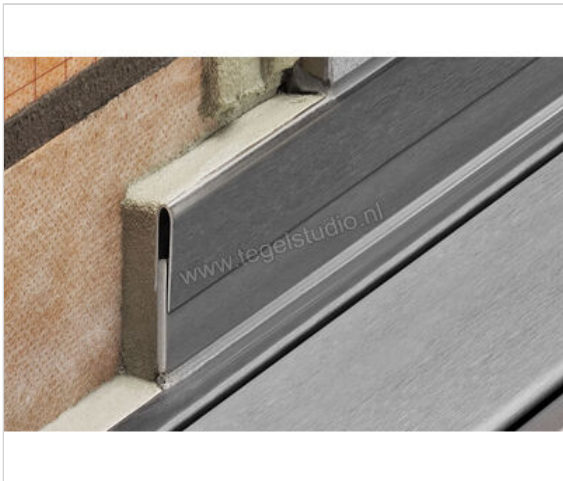

Schlüter Systems SHOWERPROFILE-R Wandaansluitprofiel tweedelig- L=140cm H=23mm roestvast staal V4A donker antraciet Sterkte: 23 mm Lengte: 1,4 m

77,36 €/Stuk

Verpakkingseenheid 1 Stuk (1 Stuks)

Artikelnummer	SPRA23TSDA/140
Fabrikant	Schlüter Systems
Serie	SHOWERPROFILE-R
Kleur	donker antraciet
Soort	Wandaansluitprofiel
Speciale eigenschap	tweedelig- L=140cm H=23mm
Materiaal	roestvast staal V4A
Oppervlakte	structuur-gecoat
EAN nummer	4011832209208
Gewicht	0,791 KG/Stuk
Stuks per pakket	1
Hoogte mm	23
Lengte m	1,4
Bestel-/levertijd	Levertijd c.a. 3 weken