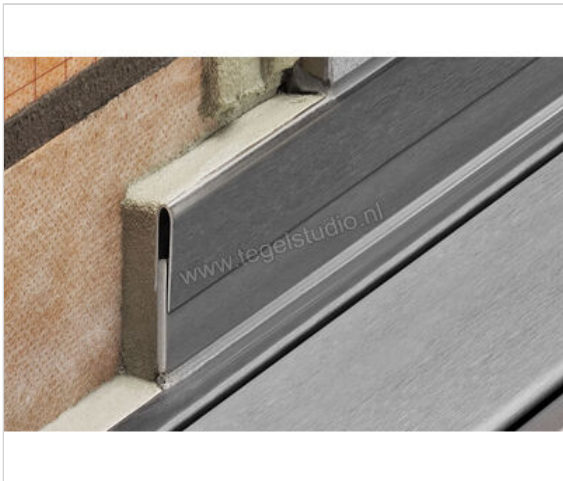

Schlüter Systems SHOWERPROFILE-R Wandaansluitprofiel tweedelig- L=140cm H=33mm roestvast staal V4A donker antraciet Sterkte: 33 mm Lengte: 1,4 m

<b>Artikelnummer</b>	SPRA33TSDA/140
<b>Fabrikant</b>	Schlüter Systems
<b>Serie</b>	SHOWERPROFILE-R
<b>Kleur</b>	donker antraciet
<b>Soort</b>	Wandaansluitprofiel
<b>Speciale eigenschap</b>	tweedelig- L=140cm H=33mm
<b>Materiaal</b>	roestvast staal V4A
<b>Oppervlakte</b>	structuur-gecoat
<b>EAN nummer</b>	4011832209222
<b>Gewicht</b>	1,016 KG/Stuk
<b>Stuks per pakket</b>	1
<b>Hoogte mm</b>	33
<b>Lengte m</b>	1,4
<b>Bestel-/levertijd</b>	Levertijd c.a. 3 weken