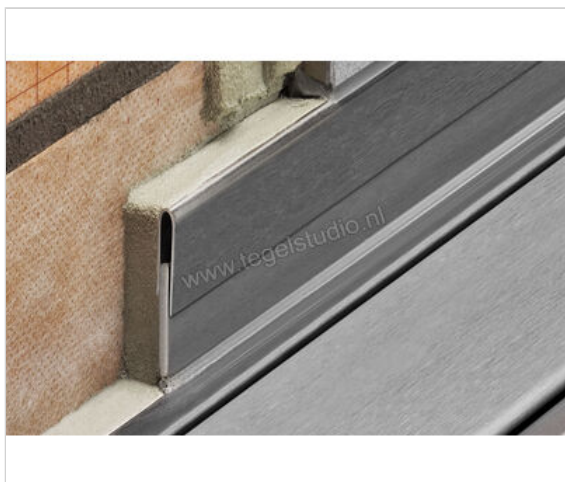

Schlüter Systems SHOWERPROFILE-R Wandaansluitprofiel tweedelig- L=140cm H=23mm roestvast staal V4A grafietzwart ma Sterkte: 23 mm Lengte: 1,4 m

# 75,03 €/Stuk

Verpakkingseenheid 1 Stuk (1 Stuks)

<b>Artikelnummer</b>	SPRA23MGS/140
<b>Fabrikant</b>	Schlüter Systems
<b>Serie</b>	SHOWERPROFILE-R
<b>Kleur</b>	grafietzwart ma
<b>Soort</b>	Wandaansluitprofiel
<b>Speciale eigenschap</b>	tweedelig- L=140cm H=23mm
<b>Materiaal</b>	roestvast staal V4A
<b>Oppervlakte</b>	met kleurcoating
<b>EAN nummer</b>	4011832209062
<b>Gewicht</b>	0,791 KG/Stuk
<b>Stuks per pakket</b>	1
<b>Hoogte mm</b>	23
<b>Lengte m</b>	1,4
<b>Bestel-/levertijd</b>	Levertijd c.a. 3 weken