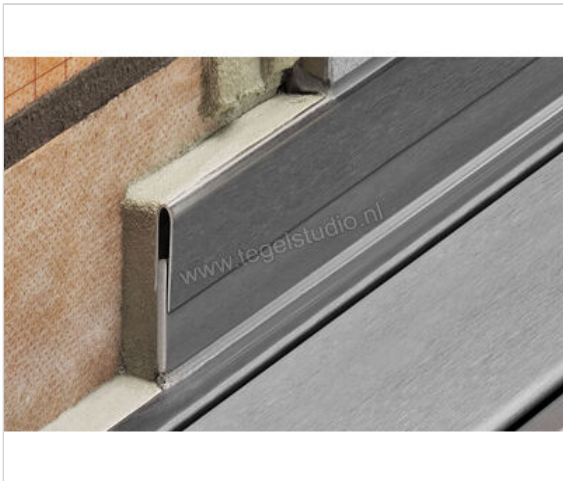

Schlüter Systems SHOWERPROFILE-R Wandaansluitprofiel tweedelig- L=140cm H=33mm roestvast staal V4A grafietzwart ma Sterkte: 33 mm Lengte: 1,4 m

# 81,22 €/Stuk

Verpakkingseenheid 1 Stuk (1 Stuks)

<b>Artikelnummer</b>	SPRA33MGS/140
<b>Fabrikant</b>	Schlüter Systems
<b>Serie</b>	SHOWERPROFILE-R
<b>Kleur</b>	grafietzwart ma
<b>Soort</b>	Wandaansluitprofiel
<b>Speciale eigenschap</b>	tweedelig- L=140cm H=33mm
<b>Materiaal</b>	roestvast staal V4A
<b>Oppervlakte</b>	met kleurcoating
<b>EAN nummer</b>	4011832209079
<b>Gewicht</b>	1,016 KG/Stuk
<b>Stuks per pakket</b>	1
<b>Hoogte mm</b>	33
<b>Lengte m</b>	1,4
<b>Bestel-/levertijd</b>	Levertijd c.a. 3 weken