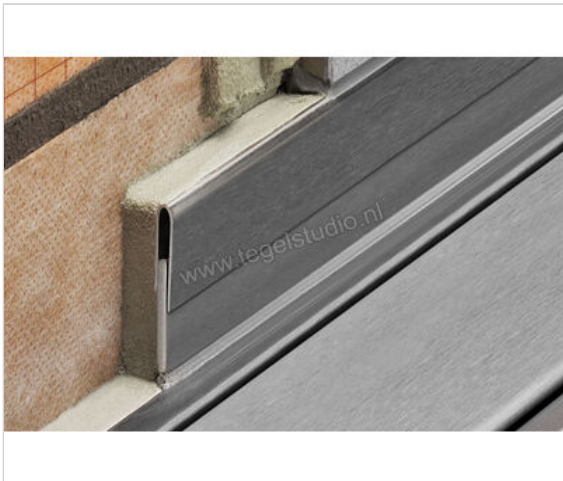

Schlüter Systems SHOWERPROFILE-R Wandaansluitprofiel tweedelig- L=140cm H=23mm roestvast staal V4A grijs Sterkte: 23 mm Lengte: 1,4 m

<b>Artikelnummer</b>	SPRA23TSG/140
<b>Fabrikant</b>	Schlüter Systems
<b>Serie</b>	SHOWERPROFILE-R
<b>Kleur</b>	grijs
<b>Soort</b>	Wandaansluitprofiel
<b>Speciale eigenschap</b>	tweedelig- L=140cm H=23mm
<b>Materiaal</b>	roestvast staal V4A
<b>Oppervlakte</b>	structuur-gecoat
<b>EAN nummer</b>	4011832209345
<b>Gewicht</b>	0,791 KG/Stuk
<b>Stuks per pakket</b>	1
<b>Hoogte mm</b>	23
<b>Lengte m</b>	1,4
<b>Bestel-/levertijd</b>	Levertijd c.a. 3 weken