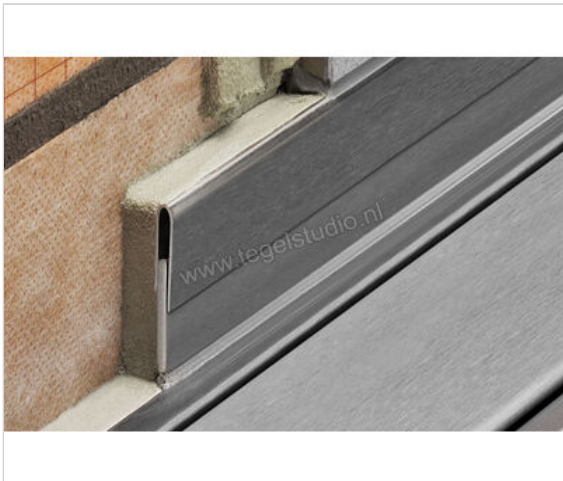

Schlüter Systems SHOWERPROFILE-R Wandaansluitprofiel tweedelig- L=100cm H=33mm roestvast staal V4A grijs Sterkte: 33 mm Lengte: 1 m

69,61 €/Stuk

Verpakkingseenheid 1 Stuk (1 Stuks)

| | |
|----------------------------|---------------------------|
| Artikelnummer | SPRA33TSG/100 |
| Fabrikant | Schlüter Systems |
| Serie | SHOWERPROFILE-R |
| Kleur | grijs |
| Soort | Wandaansluitprofiel |
| Speciale eigenschap | tweedelig- L=100cm H=33mm |
| Materiaal | roestvast staal V4A |
| Oppervlakte | structuur-gecoat |
| EAN nummer | 4011832209383 |
| Gewicht | 0,485 KG/Stuk |
| Stuks per pakket | 1 |
| Hoogte mm | 33 |
| Lengte m | 1 |
| Bestel-/levertijd | Levertijd c.a. 3 weken |