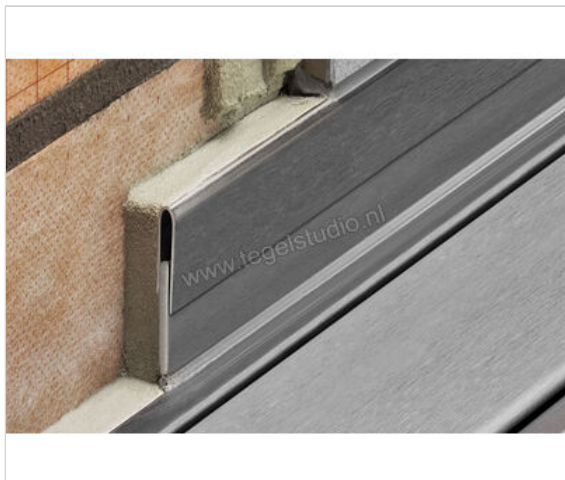

Schlüter Systems SHOWERPROFILE-R Wandaansluitprofiel tweedelig- L=140cm H=33mm roestvast staal V4A grijs Sterkte: 33 mm Lengte: 1,4 m

83,54 €/Stuk

Verpakkingseenheid 1 Stuk (1 Stuks)

Artikelnummer	SPRA33TSG/140
Fabrikant	Schlüter Systems
Serie	SHOWERPROFILE-R
Kleur	grijs
Soort	Wandaansluitprofiel
Speciale eigenschap	tweedelig- L=140cm H=33mm
Materiaal	roestvast staal V4A
Oppervlakte	structuur-gecoat
EAN nummer	4011832209369
Gewicht	1,016 KG/Stuk
Stuks per pakket	1
Hoogte mm	33
Lengte m	1,4
Bestel-/levertijd	Levertijd c.a. 3 weken