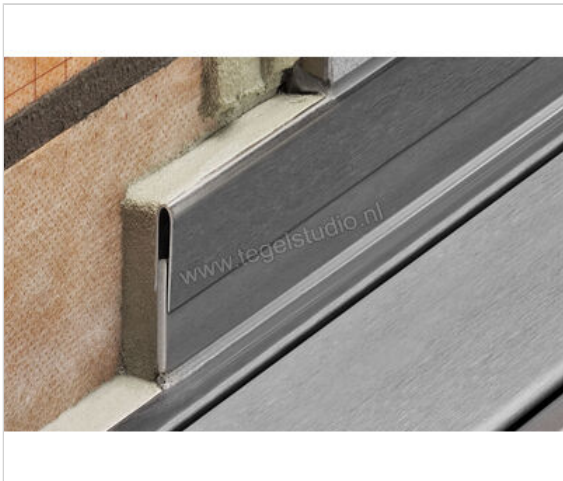

Schlüter Systems SHOWERPROFILE-R Wandaansluitprofiel tweedelig- L=100cm H=23mm roestvast staal V4A ivoor Sterkte: 23 mm Lengte: 1 m

62,65 €/Stuk

Verpakkingseenheid 1 Stuk (1 Stuks)

Artikelnummer	SPRA23TSI/100
Fabrikant	Schlüter Systems
Serie	SHOWERPROFILE-R
Kleur	ivoor
Soort	Wandaansluitprofiel
Speciale eigenschap	tweedelig- L=100cm H=23mm
Materiaal	roestvast staal V4A
Oppervlakte	structuur-gecoat
EAN nummer	4011832208393
Gewicht	0,342 KG/Stuk
Stuks per pakket	1
Hoogte mm	23
Lengte m	1
Bestel-/levertijd	Levertijd c.a. 3 weken