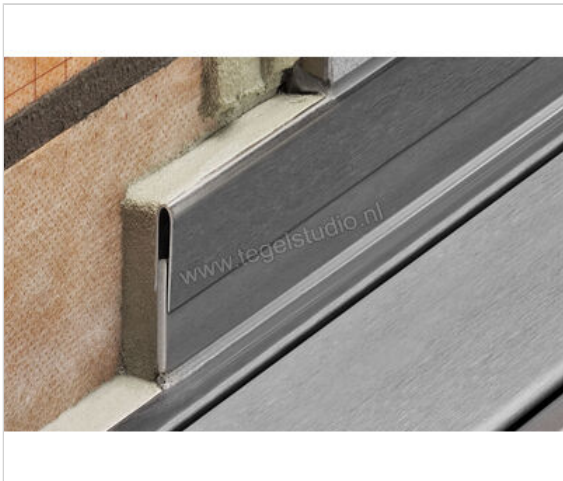

Schlüter Systems SHOWERPROFILE-R Wandaansluitprofiel tweedelig- L=100cm H=23mm roestvast staal V4A steengrijs Sterkte: 23 mm Lengte: 1 m

# 62,65 €/Stuk

Verpakkingseenheid 1 Stuk (1 Stuks)

<b>Artikelnummer</b>	SPRA23TSSG/100
<b>Fabrikant</b>	Schlüter Systems
<b>Serie</b>	SHOWERPROFILE-R
<b>Kleur</b>	steengrijs
<b>Soort</b>	Wandaansluitprofiel
<b>Speciale eigenschap</b>	tweedelig- L=100cm H=23mm
<b>Materiaal</b>	roestvast staal V4A
<b>Oppervlakte</b>	structuur-gecoat
<b>EAN nummer</b>	4011832208669
<b>Gewicht</b>	0,342 KG/Stuk
<b>Stuks per pakket</b>	1
<b>Hoogte mm</b>	23
<b>Lengte m</b>	1
<b>Bestel-/levertijd</b>	Levertijd c.a. 3 weken