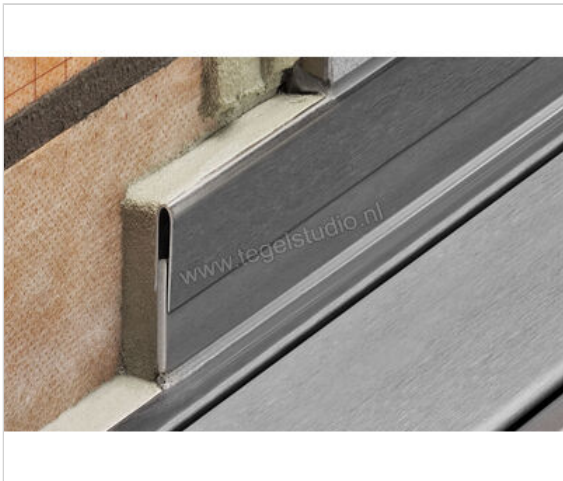

Schlüter Systems SHOWERPROFILE-R Wandaansluitprofiel tweedelig- L=140cm H=33mm roestvast staal V4A steengrijs Sterkte: 33 mm Lengte: 1,4 m

Artikelnummer	SPRA33TSSG/140
Fabrikant	Schlüter Systems
Serie	SHOWERPROFILE-R
Kleur	steengrijs
Soort	Wandaansluitprofiel
Speciale eigenschap	tweedelig- L=140cm H=33mm
Materiaal	roestvast staal V4A
Oppervlakte	structuur-gecoat
EAN nummer	4011832208652
Gewicht	1,016 KG/Stuk
Stuks per pakket	1
Hoogte mm	33
Lengte m	1,4
Bestel-/levertijd	Levertijd c.a. 3 weken