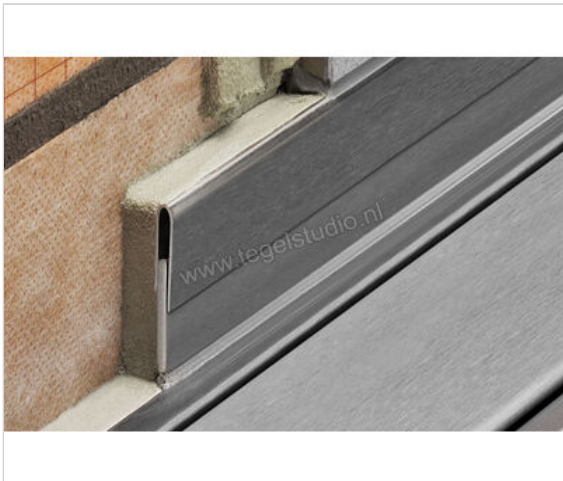

Schlüter Systems SHOWERPROFILE-R Wandaansluitprofiel tweedelig- L=100cm H=33mm roestvast staal V4A zilver Sterkte: 33 mm Lengte: 1 m

Artikelnummer	SPRA33EB/100
Fabrikant	Schlüter Systems
Serie	SHOWERPROFILE-R
Kleur	zilver
Soort	Wandaansluitprofiel
Speciale eigenschap	tweedelig- L=100cm H=33mm
Materiaal	roestvast staal V4A
Oppervlakte	geborsteld
EAN nummer	4011832128400
Gewicht	1,179 KG/Stuk
Stuks per pakket	1
Hoogte mm	33
Lengte m	1
Bestel-/levertijd	Levertijd c.a. 3 weken