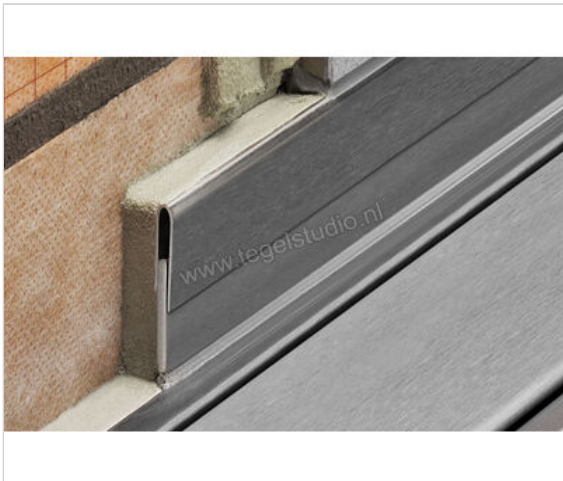

Schlüter Systems SHOWERPROFILE-R Wandaansluitprofiel tweedelig- L=100cm H=23mm roestvast staal V4A zuiver wit mat Sterkte: 23 mm Lengte: 1 m

Artikelnummer	SPRA23MBW/100
Fabrikant	Schlüter Systems
Serie	SHOWERPROFILE-R
Kleur	zuiver wit mat
Soort	Wandaansluitprofiel
Speciale eigenschap	tweedelig- L=100cm H=23mm
Materiaal	roestvast staal V4A
Oppervlakte	met kleurcoating
EAN nummer	4011832208942
Gewicht	0,342 KG/Stuk
Stuks per pakket	1
Hoogte mm	23
Lengte m	1
Bestel-/levertijd	Levertijd c.a. 3 weken