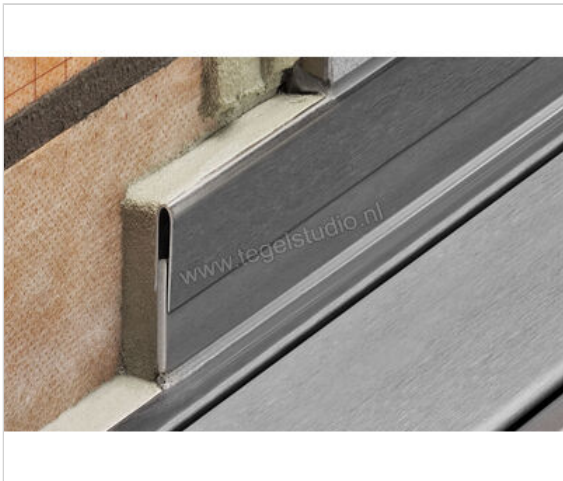

Schlüter Systems SHOWERPROFILE-R Wandaansluitprofiel tweedelig- L=100cm H=33mm roestvast staal V4A zuiver wit mat Sterkte: 33 mm Lengte: 1 m

Artikelnummer	SPRA33MBW/100
Fabrikant	Schlüter Systems
Serie	SHOWERPROFILE-R
Kleur	zuiver wit mat
Soort	Wandaansluitprofiel
Speciale eigenschap	tweedelig- L=100cm H=33mm
Materiaal	roestvast staal V4A
Oppervlakte	met kleurcoating
EAN nummer	4011832208959
Gewicht	0,485 KG/Stuk
Stuks per pakket	1
Hoogte mm	33
Lengte m	1
Bestel-/levertijd	Levertijd c.a. 3 weken