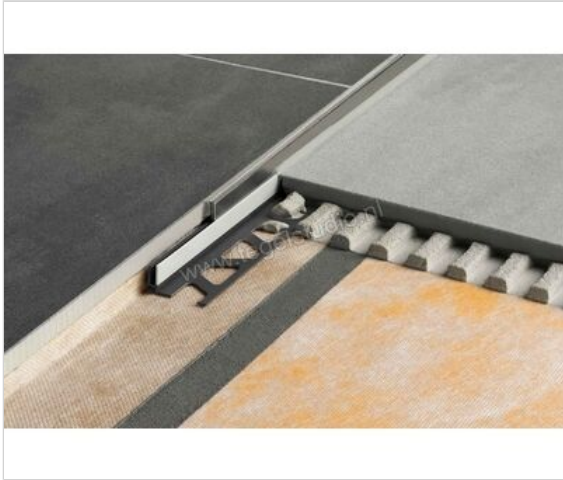

Schlüter Systems SHOWERPROFILE-S Afschotprofiel Roestvast Staal V4A steengrijs Sterkte: 12,5 mm
Lengte: 1,2 m

Artikelnummer	SPSB125TSSG/120
Fabrikant	Schlüter Systems
Serie	SHOWERPROFILE-S
Kleur	steengrijs
Soort	Afschotprofiel
Materiaal	Roestvast Staal V4A
Oppervlakte	structuurcoating
EAN nummer	4011832208621
Gewicht	0,495 KG/Stuk
Stuks per pakket	1
Hoogte mm	12,5
Lengte m	1,2
Bestel-/levertijd	Levertijd c.a. 3 weken