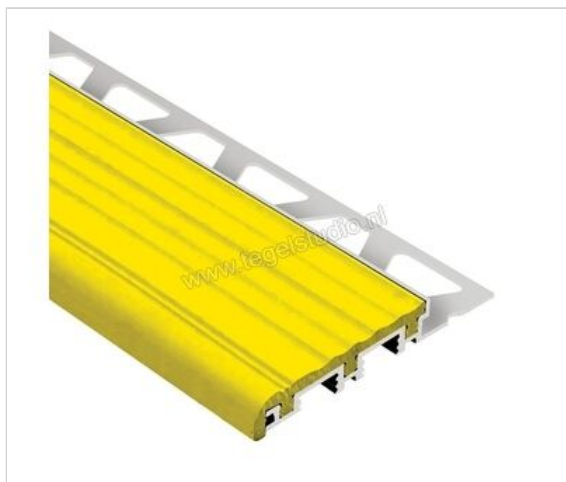

Schlüter Systems TREP-B Trapprofiel R9 Aluminium CG - citrusgeel Sterkte: 10 mm Breedte: 52 mm
Lengte: 1 m

27,04 €/Stuk

Verpakkingseenheid 1 Stuk (1 Stuks)

Artikelnummer	CG10B/100
Fabrikant	Schlüter Systems
Serie	TREP-B
Kleur	CG - citrusgeel
Soort	Trapprofiel
Speciale eigenschap	R9
Materiaal	Aluminium
EAN nummer	4011832049682
Gewicht	0,761 KG/Stuk
Stuks per pakket	1
Breedte mm	52
Hoogte mm	10
Lengte m	1
Bestel-/levertijd	Levertijd c.a. 3 weken