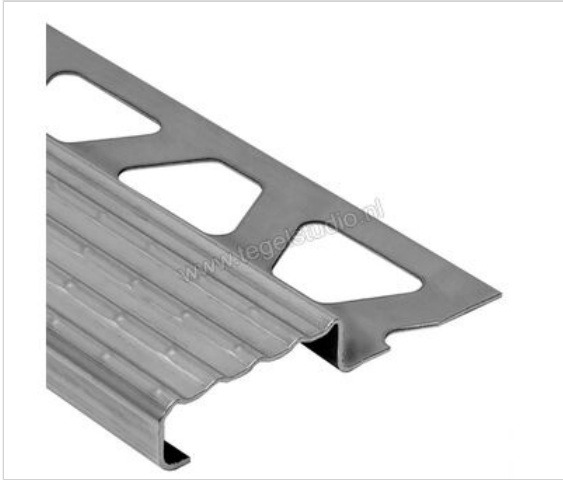

Schlüter Systems TREP-E Trapprofiel R10 Roestvast staal V2A E - Roestvast staal Sterkte: 13 mm
Lengte: 1,5 m

27,25 €/Stuk

Artikelnummer	TE130/150
Fabrikant	Schlüter Systems
Serie	TREP-E
Kleur	E - Roestvast staal
Soort	Trapprofiel
Speciale eigenschap	R10
Materiaal	Roestvast staal V2A
EAN nummer	4011832110849
Gewicht	0,683 KG/Stuk
Stuks per pakket	1
Hoogte mm	13
Lengte m	1,5
Bestel-/levertijd	Levertijd c.a. 3 weken