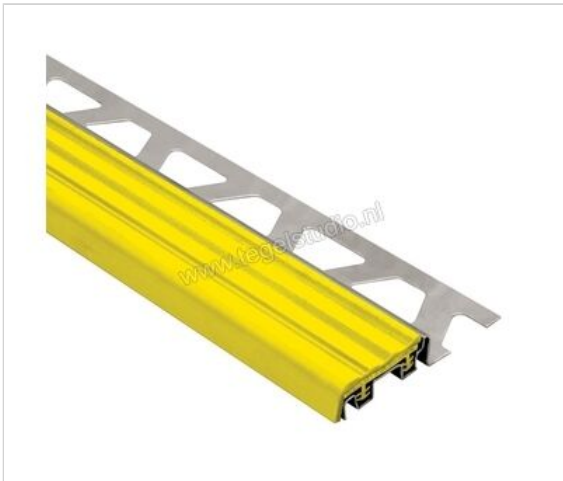

Schlüter Systems TREP-S-E Trapprofiel R9 Roestvast staal V2A CG - citrusgeel Sterkte: 10 mm  
Breedte: 26 mm Lengte: 1 m

## 26,40 €/Stuk

Verpakkingseenheid 1 Stuk (1 Stuks)

<b>Artikelnummer</b>	CG10SE/100
<b>Fabrikant</b>	Schlüter Systems
<b>Serie</b>	TREP-S-E
<b>Kleur</b>	CG - citrusgeel
<b>Soort</b>	Trapprofiel
<b>Speciale eigenschap</b>	R9
<b>Materiaal</b>	Roestvast staal V2A
<b>EAN nummer</b>	4011832049385
<b>Gewicht</b>	0,553 KG/Stuk
<b>Stuks per pakket</b>	1
<b>Breedte mm</b>	26
<b>Hoogte mm</b>	10
<b>Lengte m</b>	1
<b>Bestel-/levertijd</b>	Levertijd c.a. 3 weken