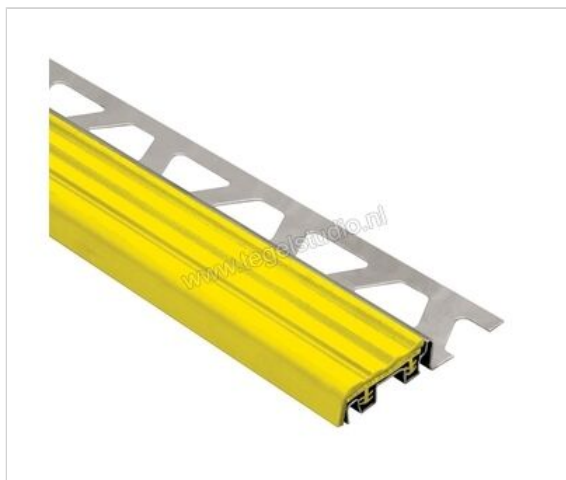

Schlüter Systems TREP-S-E Trapprofiel R9 Roestvast staal V2A CG - citrusgeel Sterkte: 12,5 mm  
Breedte: 26 mm Lengte: 1 m

# 27,27 €/Stuk

Verpakkingseenheid 1 Stuk (1 Stuks)

<b>Artikelnummer</b>	CG12SE/100
<b>Fabrikant</b>	Schlüter Systems
<b>Serie</b>	TREP-S-E
<b>Kleur</b>	CG - citrusgeel
<b>Soort</b>	Trapprofiel
<b>Speciale eigenschap</b>	R9
<b>Materiaal</b>	Roestvast staal V2A
<b>EAN nummer</b>	4011832049439
<b>Gewicht</b>	0,553 KG/Stuk
<b>Stuks per pakket</b>	1
<b>Breedte mm</b>	26
<b>Hoogte mm</b>	12,5
<b>Lengte m</b>	1
<b>Bestel-/levertijd</b>	Levertijd c.a. 3 weken