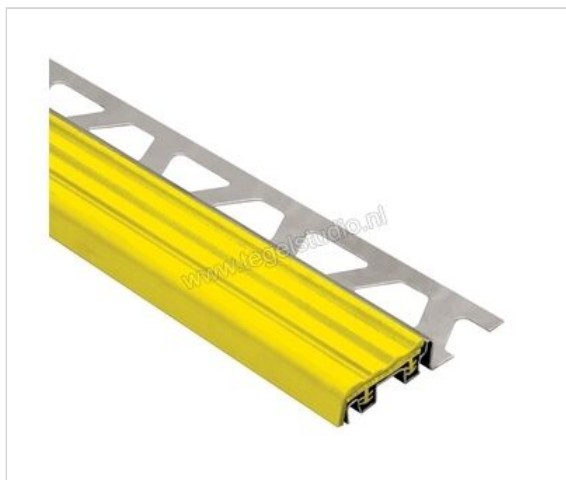

Schlüter Systems TREP-S-E Trapprofiel R9 Roestvast staal V2A CG - citrusgeel Sterkte: 8 mm Breedte: 26 mm Lengte: 1 m

25,72 €/Stuk

Verpakkingseenheid 1 Stuk (1 Stuks)

Artikelnummer	CG8SE/100
Fabrikant	Schlüter Systems
Serie	TREP-S-E
Kleur	CG - citrusgeel
Soort	Trapprofiel
Speciale eigenschap	R9
Materiaal	Roestvast staal V2A
EAN nummer	4011832049330
Gewicht	0,553 KG/Stuk
Stuks per pakket	1
Breedte mm	26
Hoogte mm	8
Lengte m	1
Bestel-/levertijd	Levertijd c.a. 3 weken