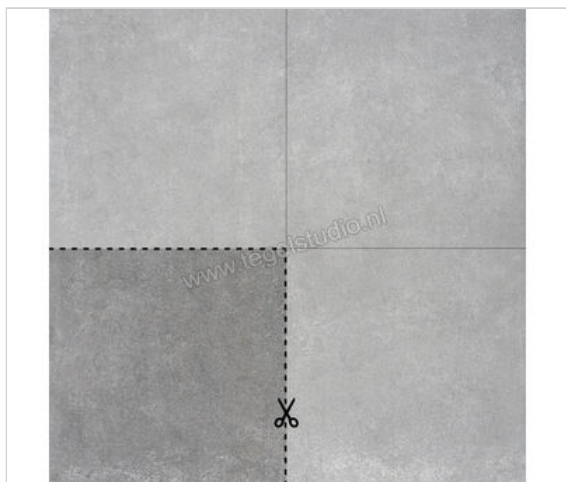

## Topcollection Chateaux Outdoor Antracite 45x45x2 cm Terrastegel Kleur Sample Mat Gestructureerd Grip

**9,96 €/Stuk**

Verpakkingseenheid 1 Stuk (1 Stuks)

<b>Artikelnummer</b>	CV0182214 SM
<b>Fabrikant</b>	Topcollection
<b>Serie</b>	Chateaux Outdoor
<b>Kleur</b>	Antracite
<b>Formaat</b>	45x45cm
<b>Dikte</b>	2 cm
<b>Soort</b>	Terrastegel
<b>Materiaal</b>	Porcellanato
<b>Oppervlakte</b>	Gestructureerd
<b>Oppervlakte optiek</b>	Mat
<b>Kleurspel</b>	V3
<b>Oppervlaktefinish</b>	Grip
<b>Vorstbestendig</b>	Ja
<b>Gerectificeerd</b>	Ja
<b>Gewicht</b>	7 KG/Stuk
<b>Stuks per pakket</b>	1
<b>Bestel-/levertijd</b>	Leverbaar uit ons centraal magazijn - Levertijd c.a 1,5 week
<b>Slipweerstand</b>	B
<b>Slipweerstand</b>	R11