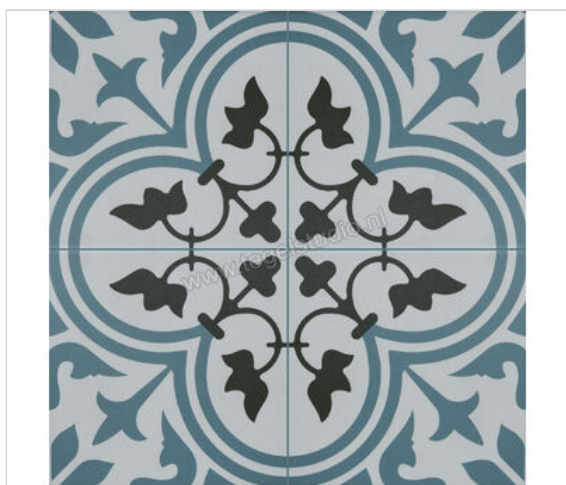

Topcollection Concept Tulip 1 20x20 cm Vloertegel / Wandtegel Mat Vlak

**44,95 €/m²**Verpakkingseenheid 1.04 m² (26 Stuks)

Artikelnummer	CO200200TU1
Fabrikant	Topcollection
Serie	Concept
Kleur	Tulip 1
Formaat	20x20cm
Dikte	0,8 cm
Soort	Vloertegel
Materiaal	Porcellanato
Oppervlakte	Vlak
Oppervlakte optiek	Mat
Vorstbestendig	Nee
Gerectificeerd	Nee
Gewicht	16 KG/m ²
Stuks per pakket	26
Stuks per pallet	1404
Bestel-/levertijd	Levertijd c.a. 3 weken
Sortering	1
	vlak mat