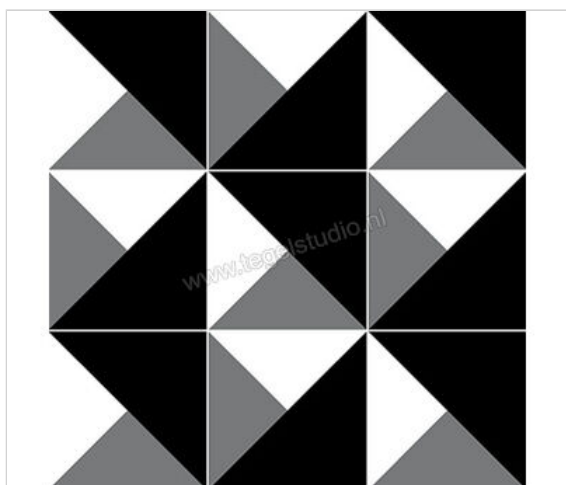

## Topcollection Matrix Morpheus 2 20x20 cm Vloertegel / Wandtegel Mat Vlak

**57,15 €/m<sup>2</sup>**Verpakkingseenheid 0.56 m<sup>2</sup> (14 Stuks)

<b>Artikelnummer</b>	MA200200MO2
<b>Fabrikant</b>	Topcollection
<b>Serie</b>	Matrix
<b>Kleur</b>	Morpheus 2
<b>Formaat</b>	20x20cm
<b>Dikte</b>	0,9 cm
<b>Soort</b>	Vloertegel
<b>Materiaal</b>	Porcellanato
<b>Oppervlakte</b>	Vlak
<b>Oppervlakte optiek</b>	Mat
<b>Vorstbestendig</b>	Nee
<b>Gerectificeerd</b>	Nee
<b>Gewicht</b>	16 KG/m <sup>2</sup>
<b>Stuks per pakket</b>	14
<b>Stuks per pallet</b>	1624
<b>Bestel-/levertijd</b>	Levertijd c.a. 3 weken
<b>Sortering</b>	1
	vlak mat