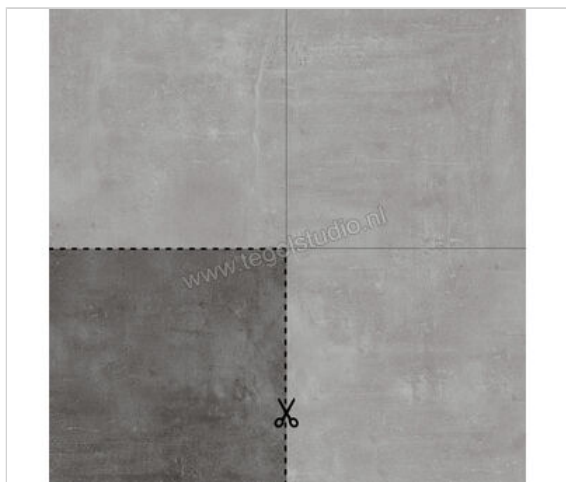

Topcollection Metropolis Outdoor Antracite 45x45x2 cm Terrastegel Kleur Sample Mat Gestructureerd
Naturale

Artikelnummer	CVMTAN902R SM
Fabrikant	Topcollection
Serie	Metropolis Outdoor
Kleur	Antracite
Formaat	45x45cm
Dikte	2 cm
Soort	Terrastegel
Materiaal	Porcellanato
Oppervlakte	Gestructureerd
Oppervlakte optiek	Mat
Oppervlaktefinish	Naturale
Vorstbestendig	Ja
Gerectificeerd	Ja
Gewicht	7 KG/Stuk
Stuks per pakket	1
Bestel-/levertijd	Leverbaar uit ons centraal magazijn - Levertijd c.a 1,5 week
Sortering	1
Slipweerstand	B
Slipweerstand	R11