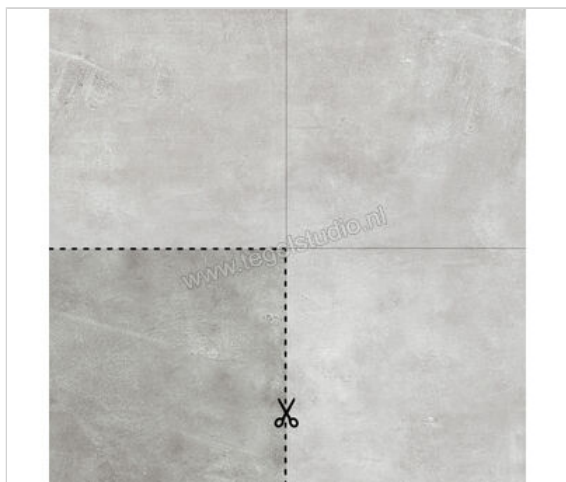

Topcollection Metropolis Outdoor Grigio 45x45x2 cm Terrastegel Kleur Sample Mat Gestructureerd Naturale

Artikelnummer	CVMTG902R SM
Fabrikant	Topcollection
Serie	Metropolis Outdoor
Kleur	Grigio
Formaat	45x45cm
Dikte	2 cm
Soort	Terrastegel
Materiaal	Porcellanato
Oppervlakte	Gestructureerd
Oppervlakte optiek	Mat
Oppervlaktefinish	Naturale
Vorstbestendig	Ja
Gerectificeerd	Ja
Gewicht	7 KG/Stuk
Stuks per pakket	1
Bestel-/levertijd	Leverbaar uit ons centraal magazijn - Levertijd c.a 1,5 week
Sortering	1
Slipweerstand	B
Slipweerstand	R11